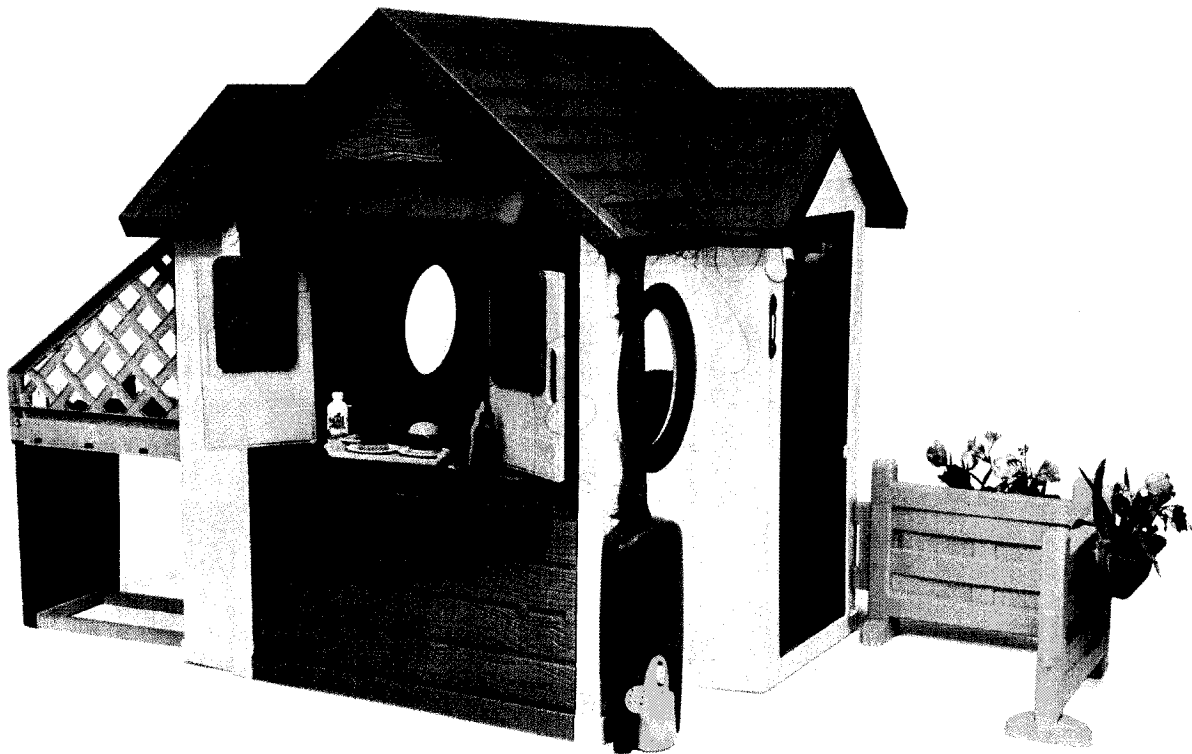

Banca destinata amenajarii locurilor publice, parcurilor, zonelor rezidentiale sau a spatiilor private.

Reperul comporta un design clasic, are o lungime utila de 1,8 metri si este compus din doi suportii metalici, zincati si vopsiti in camp electrostatic si 5 elemente din lemn, tratate in trei straturi de protectie impotriva umiditatii, mucegaiului si a razelor U.V.

Pentru

Baieti Fete

Varsta

9 - 36 luni

Numar leagane

1

Tip leagan

Scaun bebelus

Culoare

Multicolor

---

---

**Casa vacanta**

**1 BUC.**

---

**Dimensiuni**

125\*132\*136 cm

**Inaltimea produsului**

136 cm

**Inaltimea blatului**

49 cm

**Vârsta**

de la vârsta de 24 luni

---